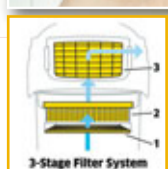

KÄRCHER
makes a difference