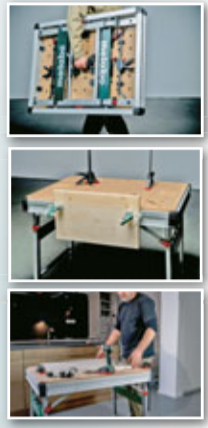

statt 179,-
129.99

metabo

Metabo Arbeitsbock-Set MAB 82

zwei robuste und standfeste Stahlböcke mit pulverbeschichteten, verzinkten Oberflächen. Höhenverstellbare Standbeine für eine optimale Arbeitshöhe. Kompakte Transportmaße und einfacher, sekundenschneller Aufbau. Verstellbare, seitliche Kantholzaufnahmen um zwei Böcke miteinander zu verbinden. Öffnungen für Klemm- oder Schraubzwingen und zum Fixieren halbstationärer Maschinen wie zum Beispiel einer Kappsäge. Zusätzliche Auflegewinkel an den Standbeinen Schwenkfüße zum Ausgleich unebener Untergründe, Tragegriff für einfachen Transport. Max. Traglast, einzeln: 590 kg, Höhe 615 - 820 mm, Abmessungen aufgebaut: 1160 x 980 x 820 mm, Abmessungen zusammengeklappt: 110 x 980 x 142 mm. Best.-Nr. 71 30914